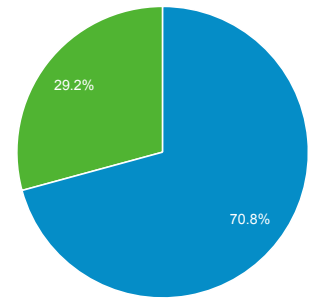

http://ep.tku.edu.tw - http://ep.tku.edu.tw
ep.tku.edu.tw [預設]

2013/3/25 - 2013/3/31

目標對象總覽

● 造訪百分比: 100.00%

總覽

有 803 人造訪過此網站

■ New Visitor ■ Returning Visitor

語言	造訪	% 造訪
1. zh-tw	877	94.61%
2. en-us	17	1.83%
3. zh-cn	17	1.83%
4. zh-hk	9	0.97%
5. en	2	0.22%
6. de-de	1	0.11%
7. en-tw	1	0.11%
8. es	1	0.11%
9. ja	1	0.11%
10. ko	1	0.11%