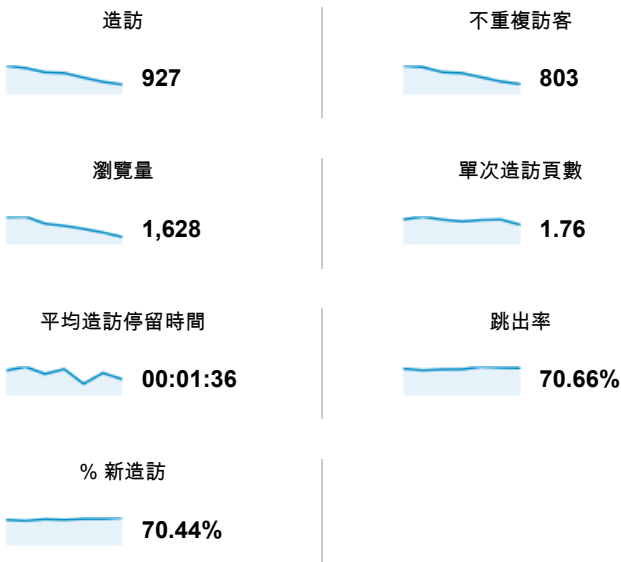

http://ep.tku.edu.tw - http://ep.tku.edu.tw
ep.tku.edu.tw [預設]

2013/3/25 - 2013/3/31

目標對象總覽

● 造訪百分比: 100.00%

總覽

有 803 人造訪過此網站

■ New Visitor ■ Returning Visitor

語言	造訪	% 造訪
1. zh-tw	877	94.61%
2. en-us	17	1.83%
3. zh-cn	17	1.83%
4. zh-hk	9	0.97%
5. en	2	0.22%
6. de-de	1	0.11%
7. en-tw	1	0.11%
8. es	1	0.11%
9. ja	1	0.11%
10. ko	1	0.11%